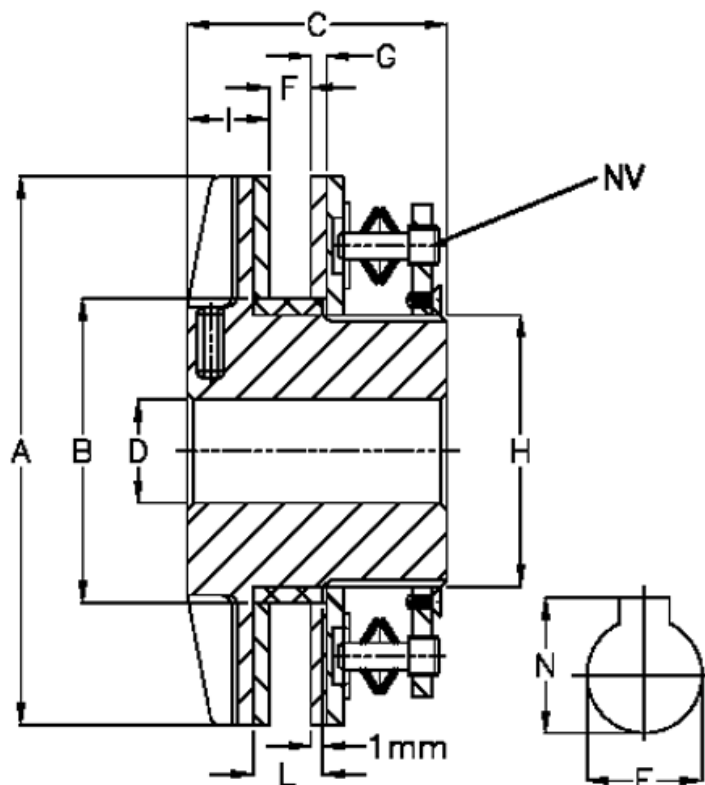

Varenummer: 46100006
 Beskrivelse: Securex skridnav T 10000/280

Mål

A	= 280	I	= 33
Antal fjeder	= 32	L	= 32
B	= 170	Max moment Nm	= 10000
C	= 120	NV	= 10
D	= 48	Størst mulig boring med not efter DIN 6885/1, E max	= 120
F	= 29	Størst mulig boring med not efter DIN 6885/1, N	= 127.4
G	= 5	Størst mulig boring med not efter DIN 6885/3, E max	= -
H	= 155	Størst mulig boring med not efter DIN 6885/3, N	= -